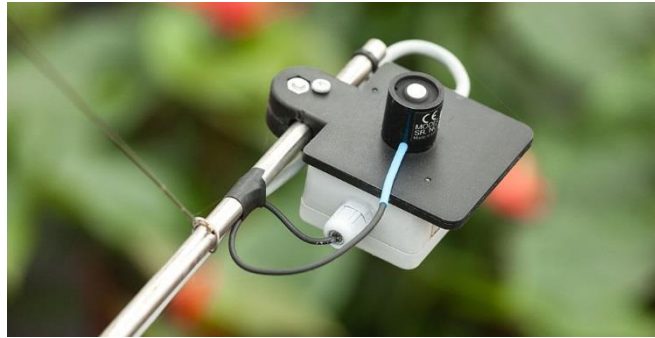

المعايير الفنية المرجعية لمكونات المدينة الذكية

بأمانة العاصمة المقدسة

((المكون الثاني))

أجهزة الاستشعار