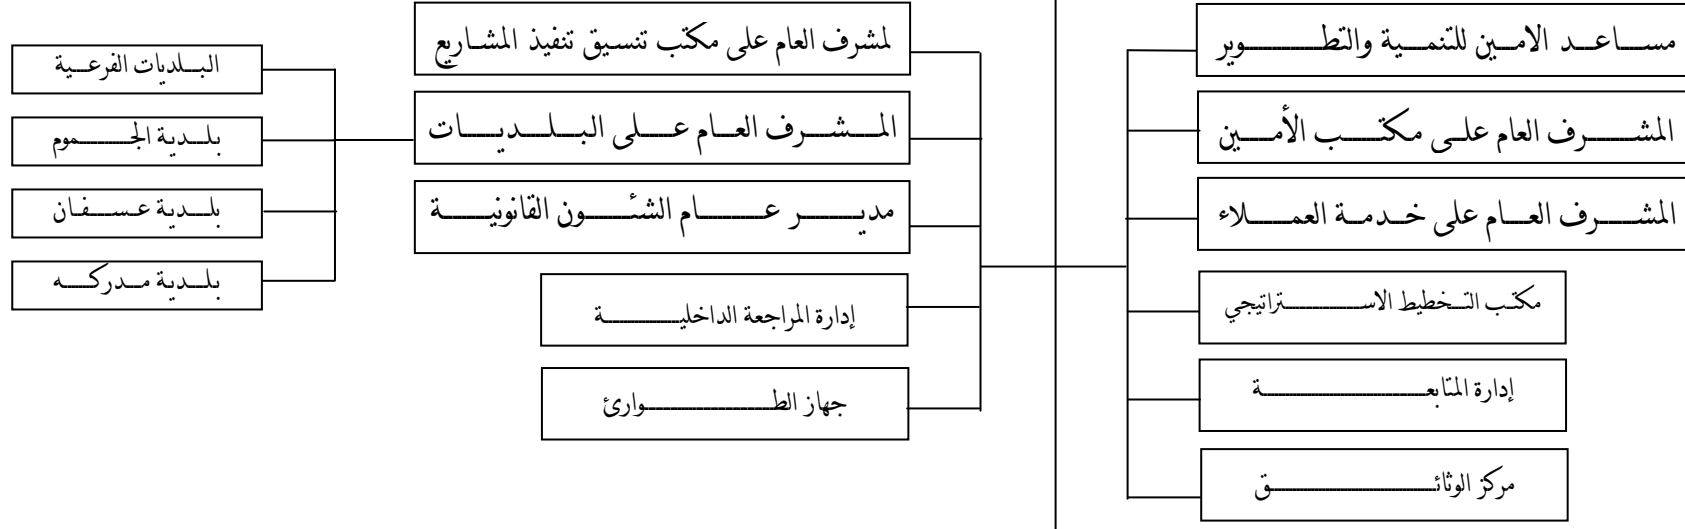

الهيكل التنظيمي لأمانة العاصمة المقدسة
إدارة التطوير الإداري

وزير الشؤون البلدية والقروية

أمين العاصمة المقدسة

رئيس المجلس البلدي

أمانة المجلس البلدي

وكيل الأمين للتعمير والمشاريع

مساعد الأمين للشؤون الإدارية والمالية